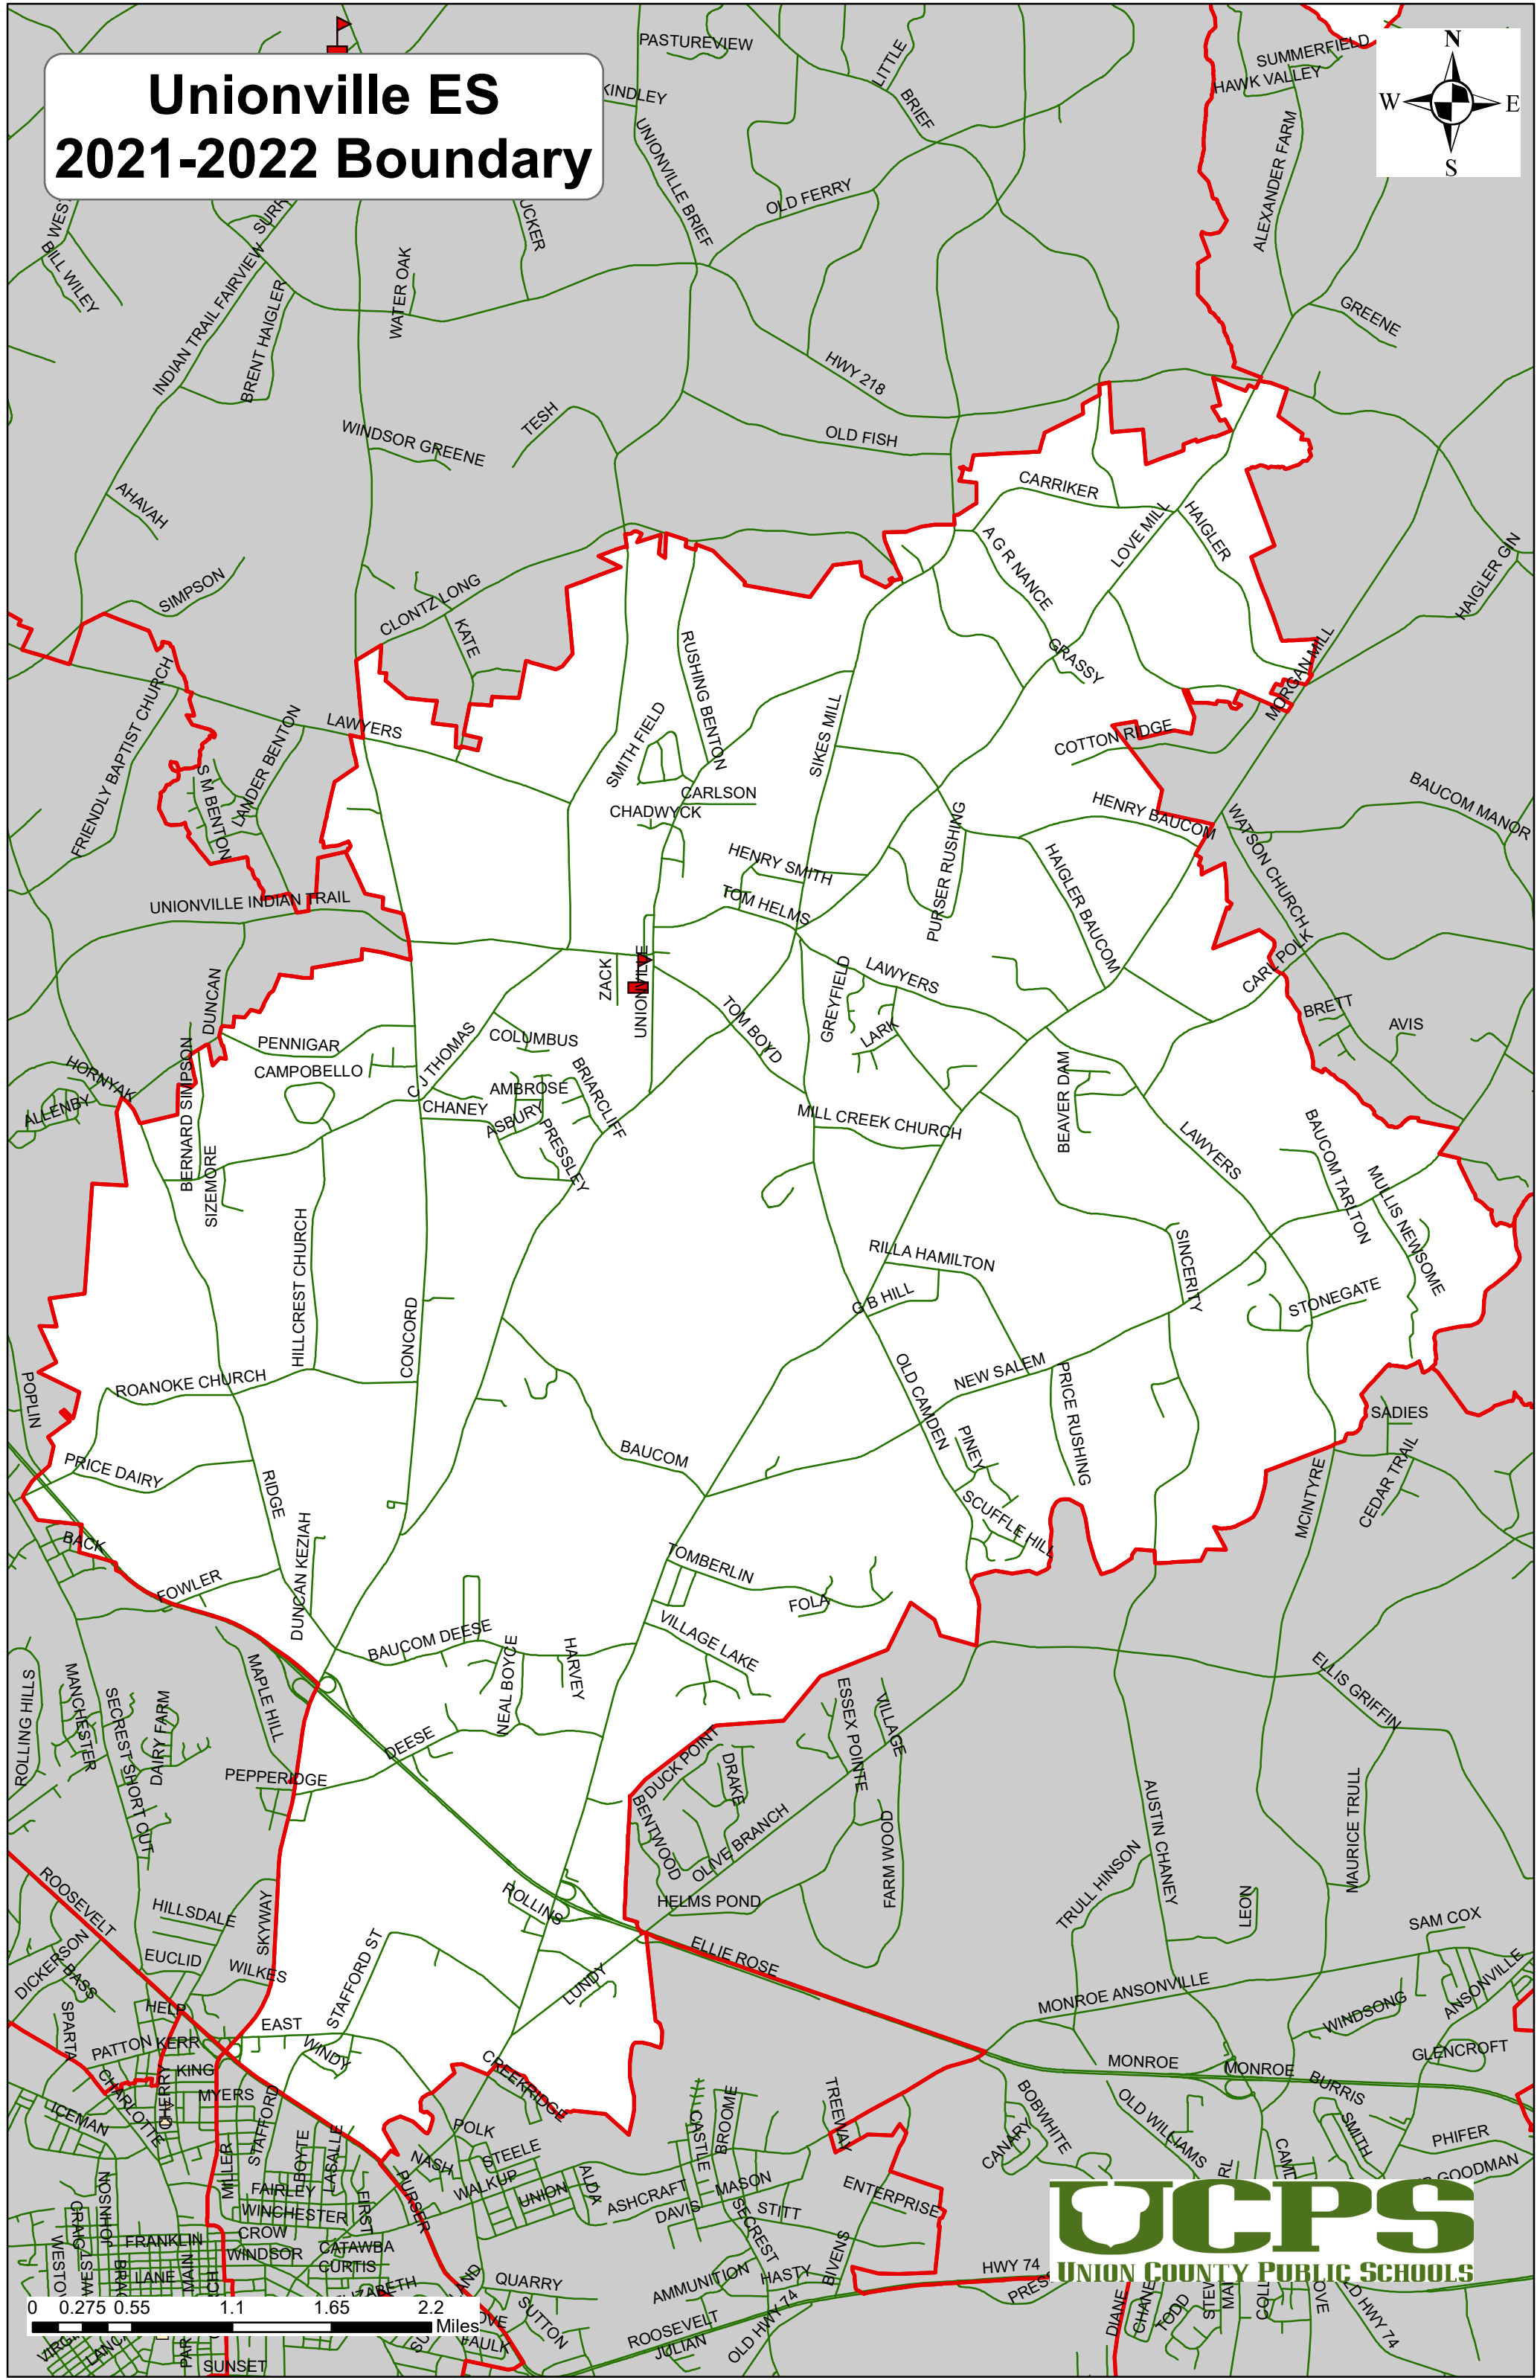

Unionville ES 2021-2022 Boundary

0 0.275 0.55 1.1 1.65 2.2 Miles