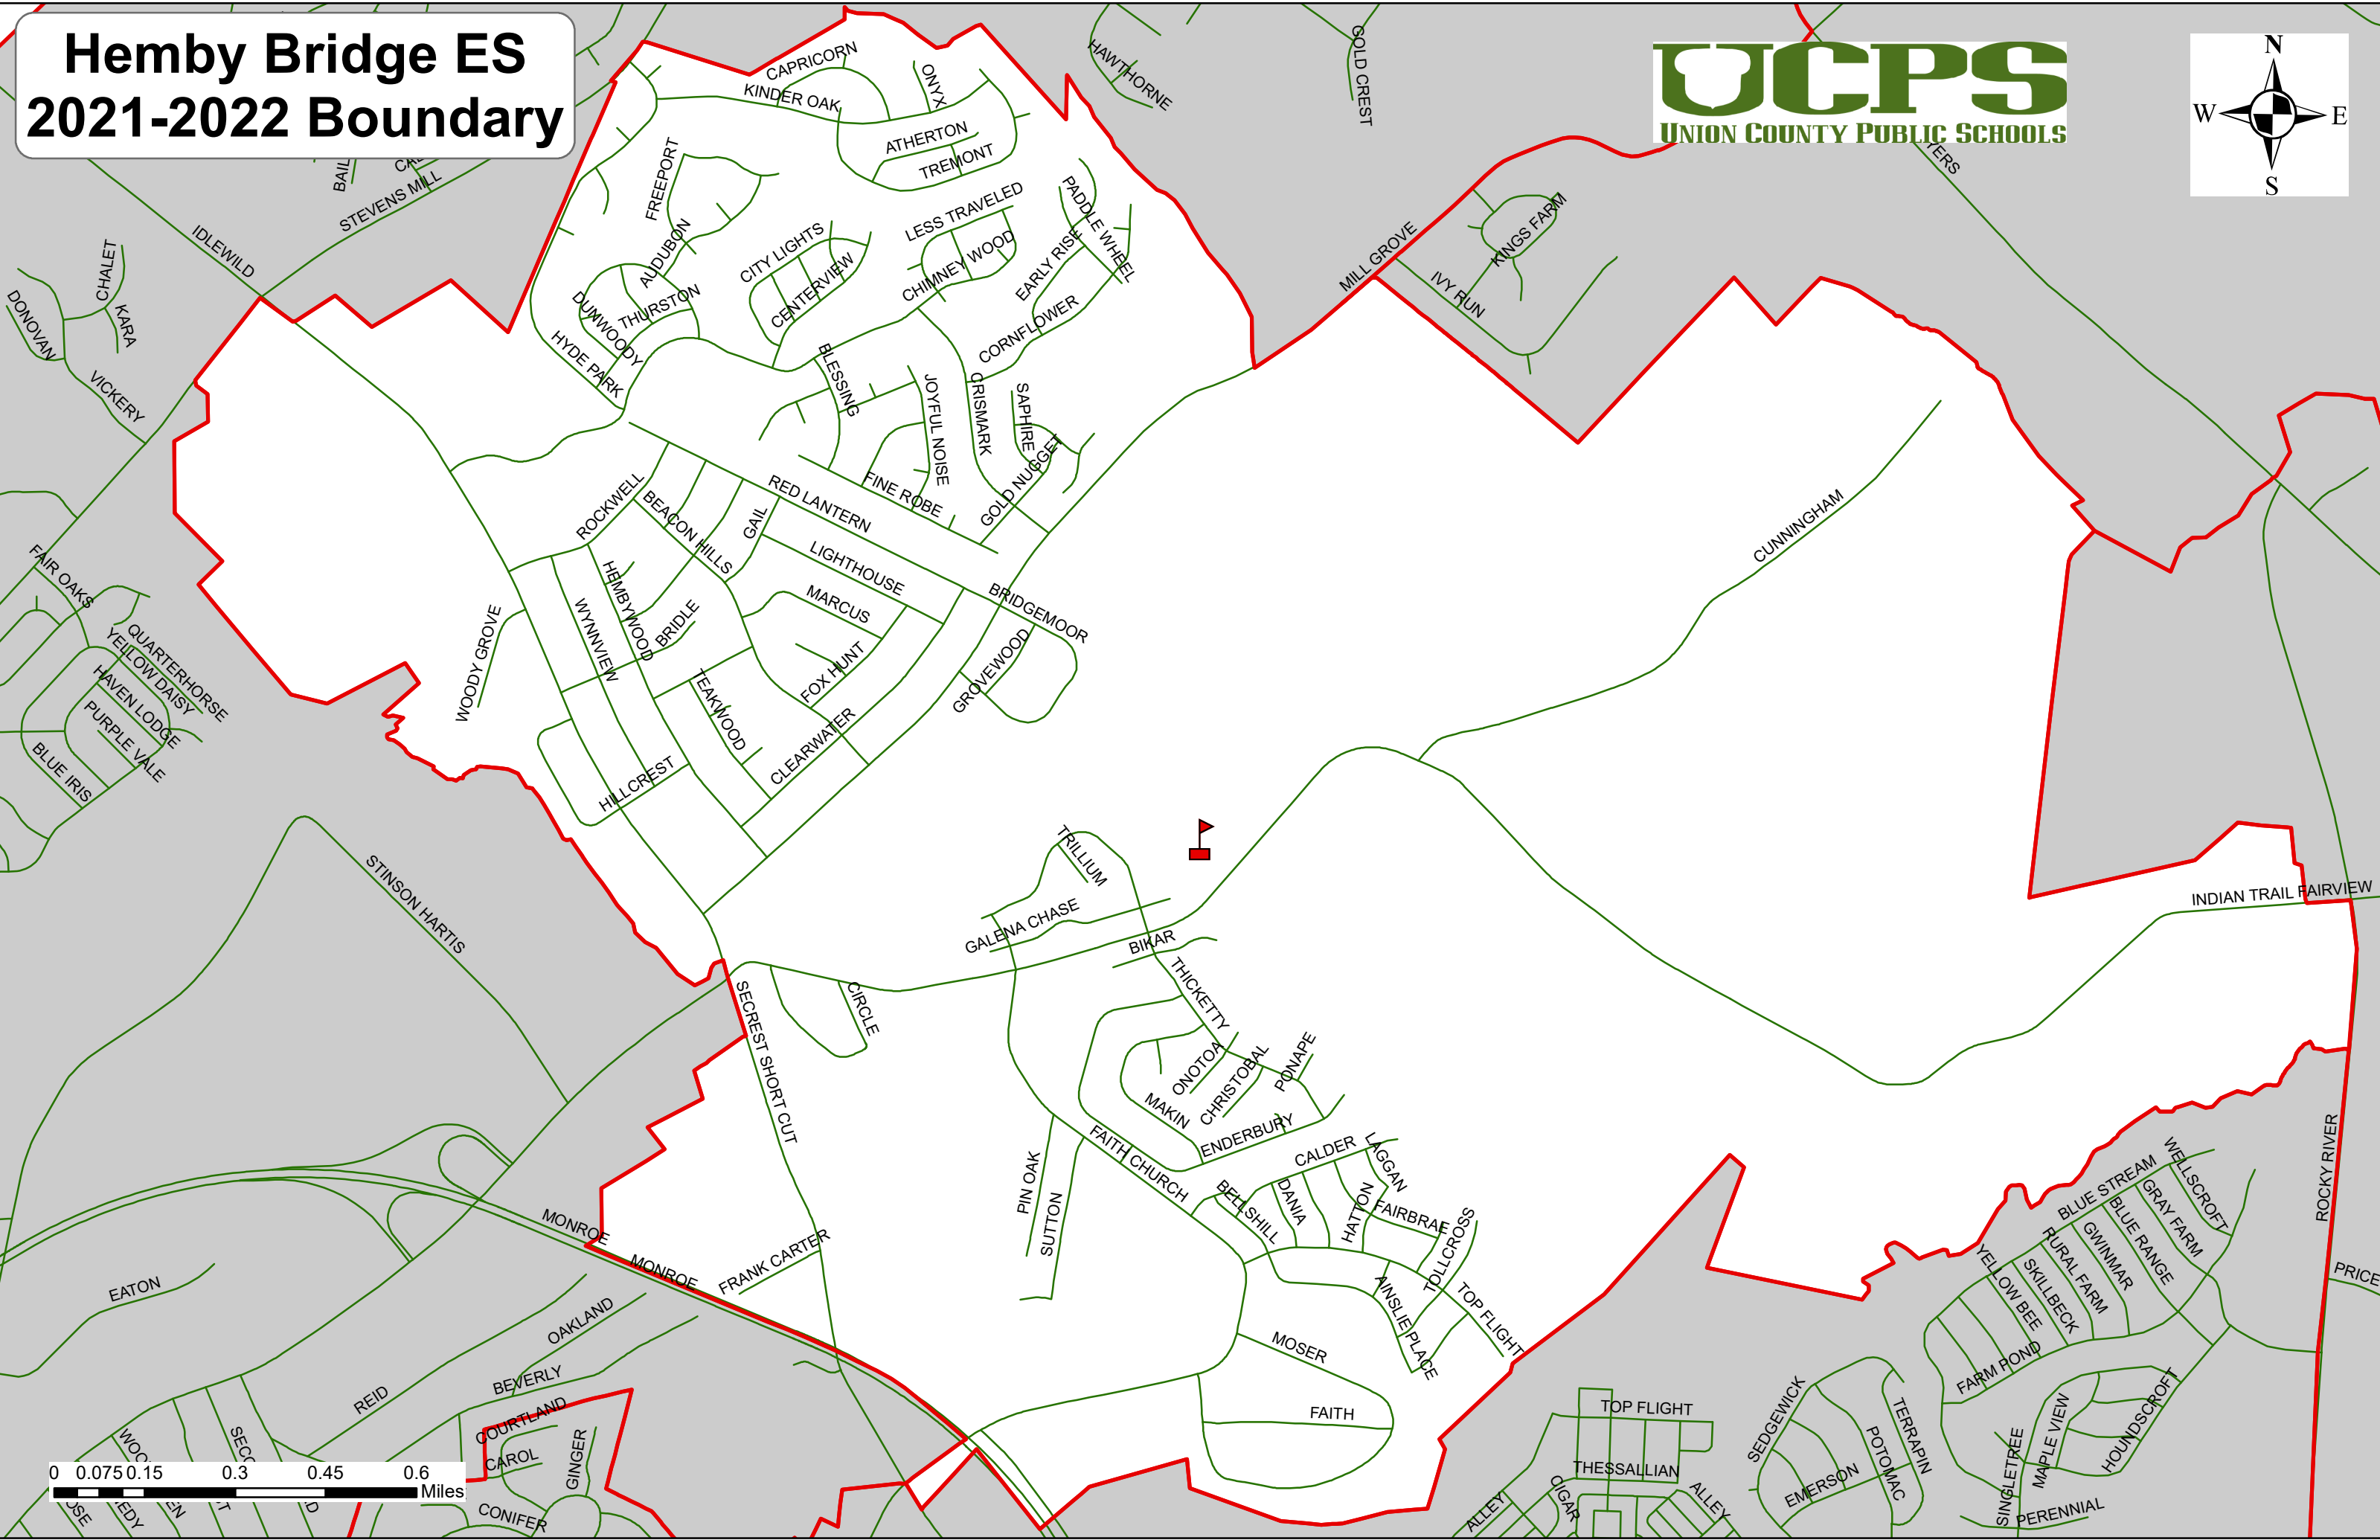

Hemby Bridge ES

2021-2022 Boundary

0 0.075 0.15 0.3 0.45 0.6 Miles