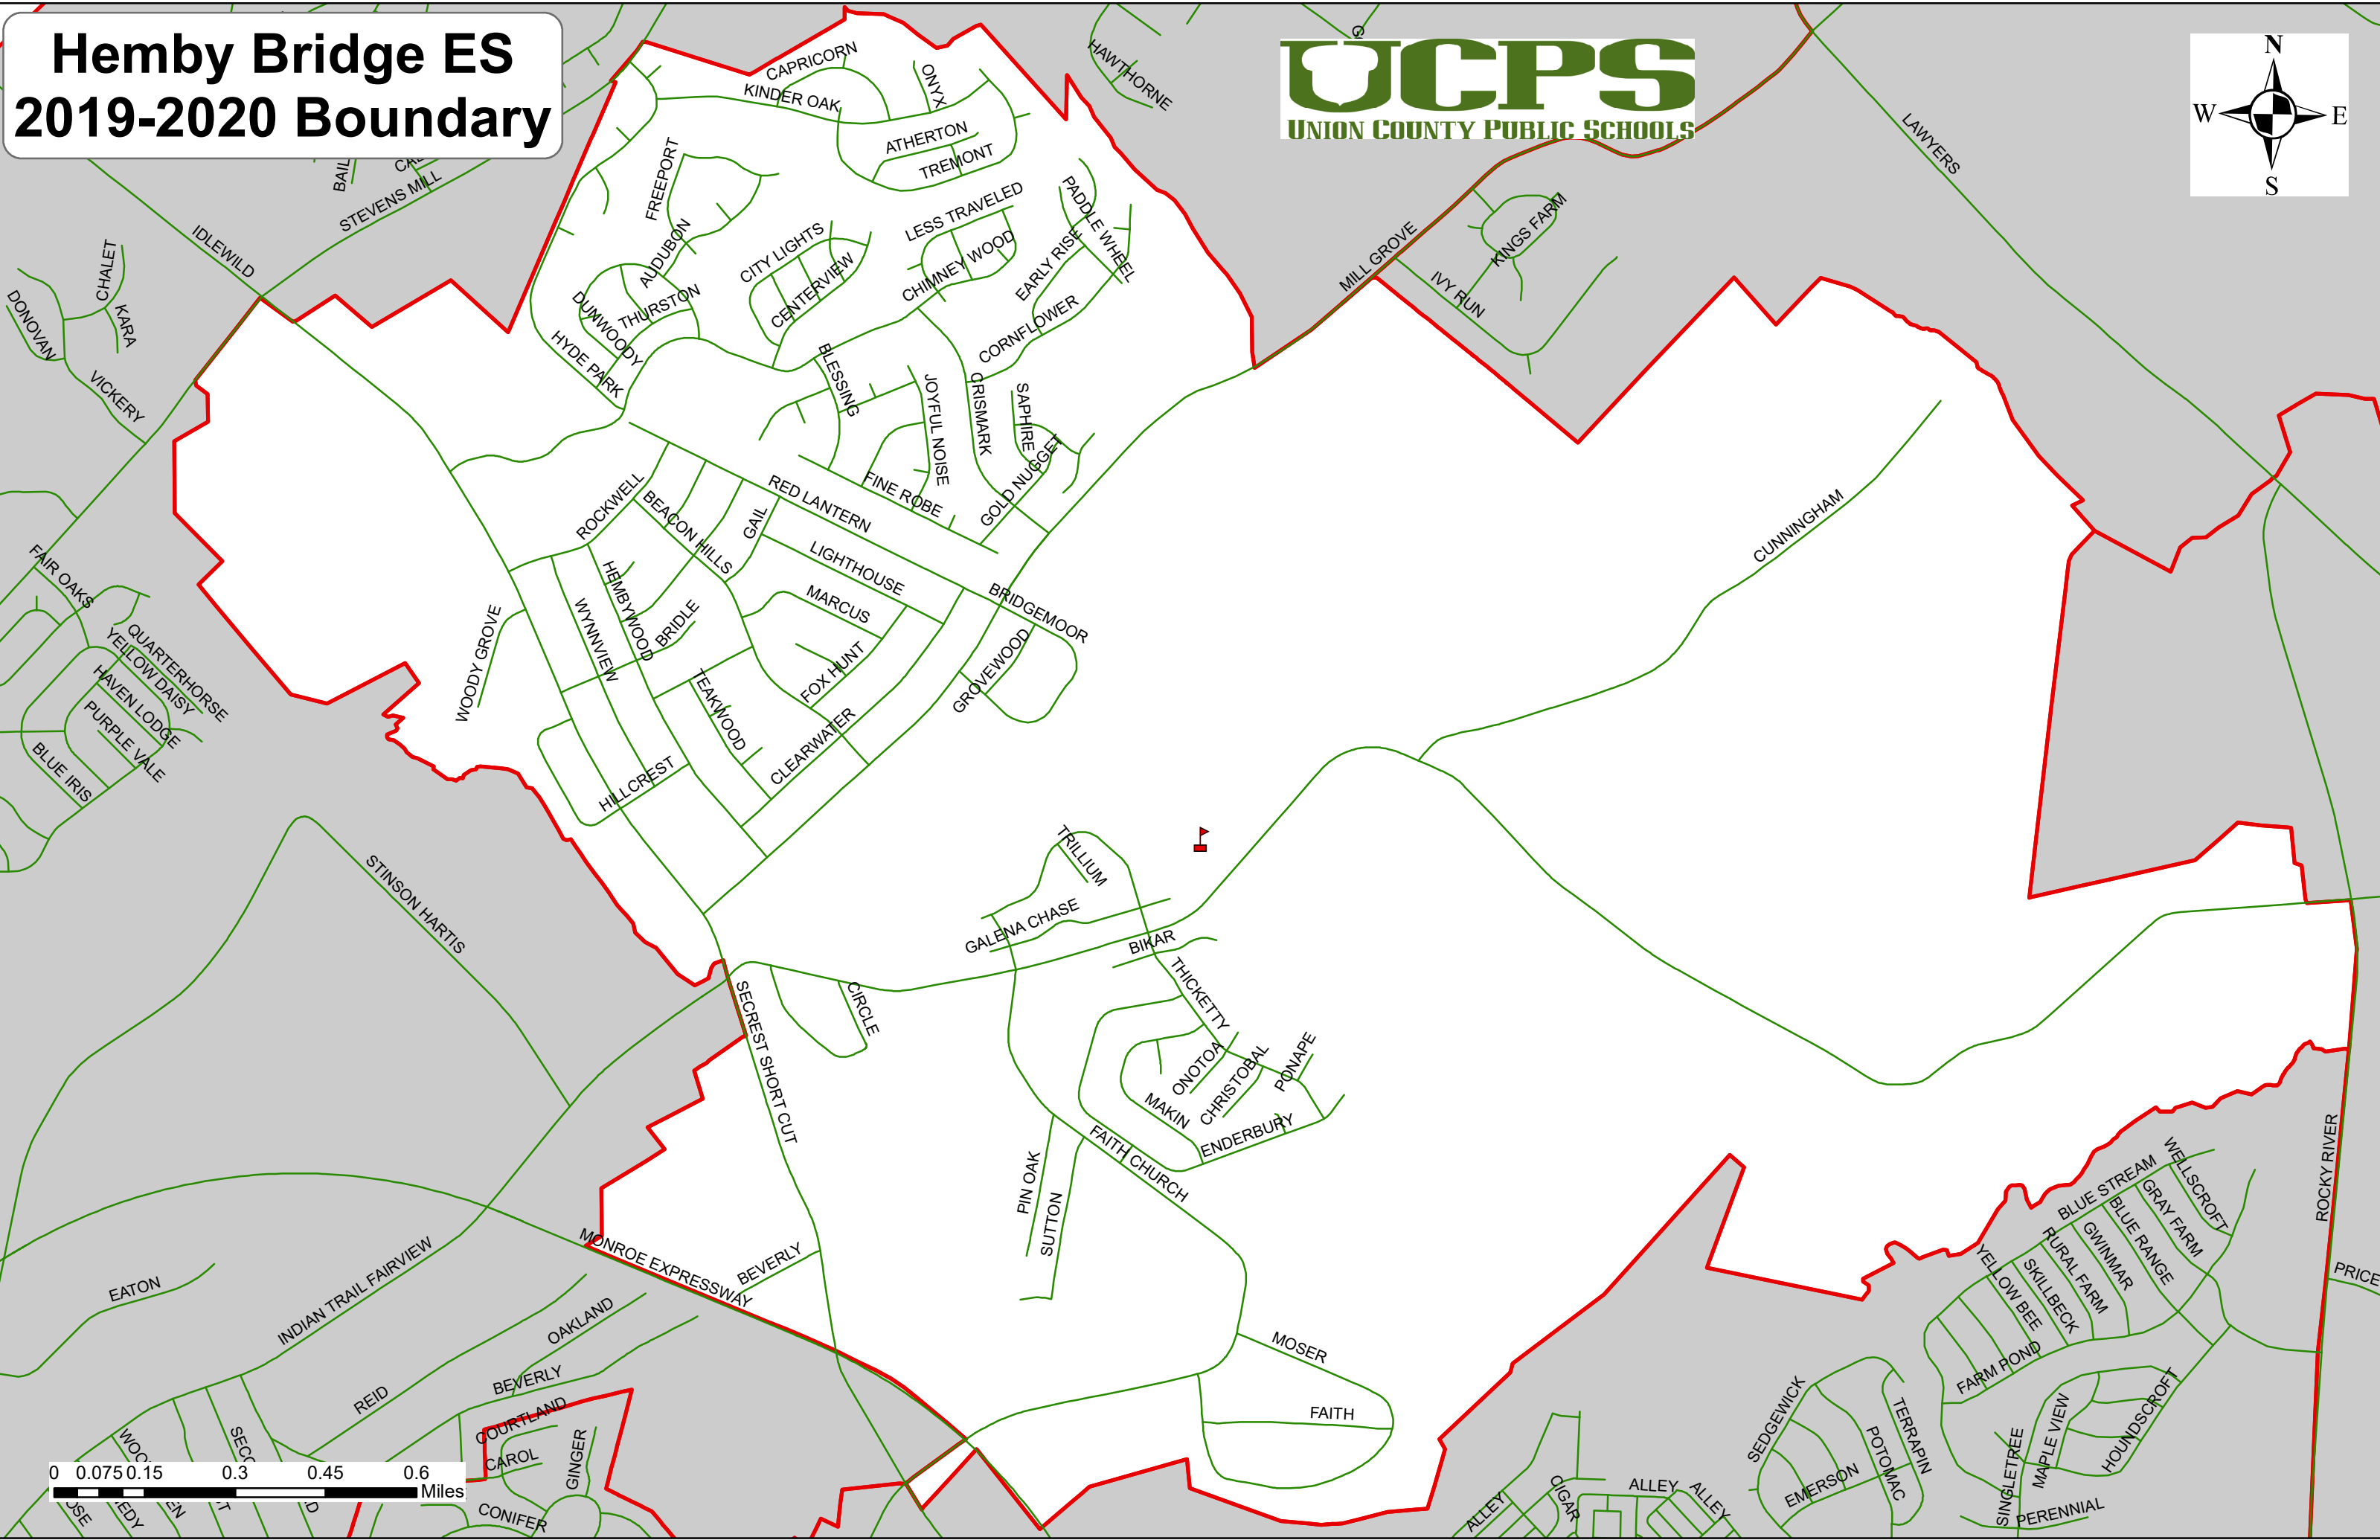

Hemby Bridge ES 2019-2020 Boundary

0 0.075 0.15 0.3 0.45 0.6 Miles