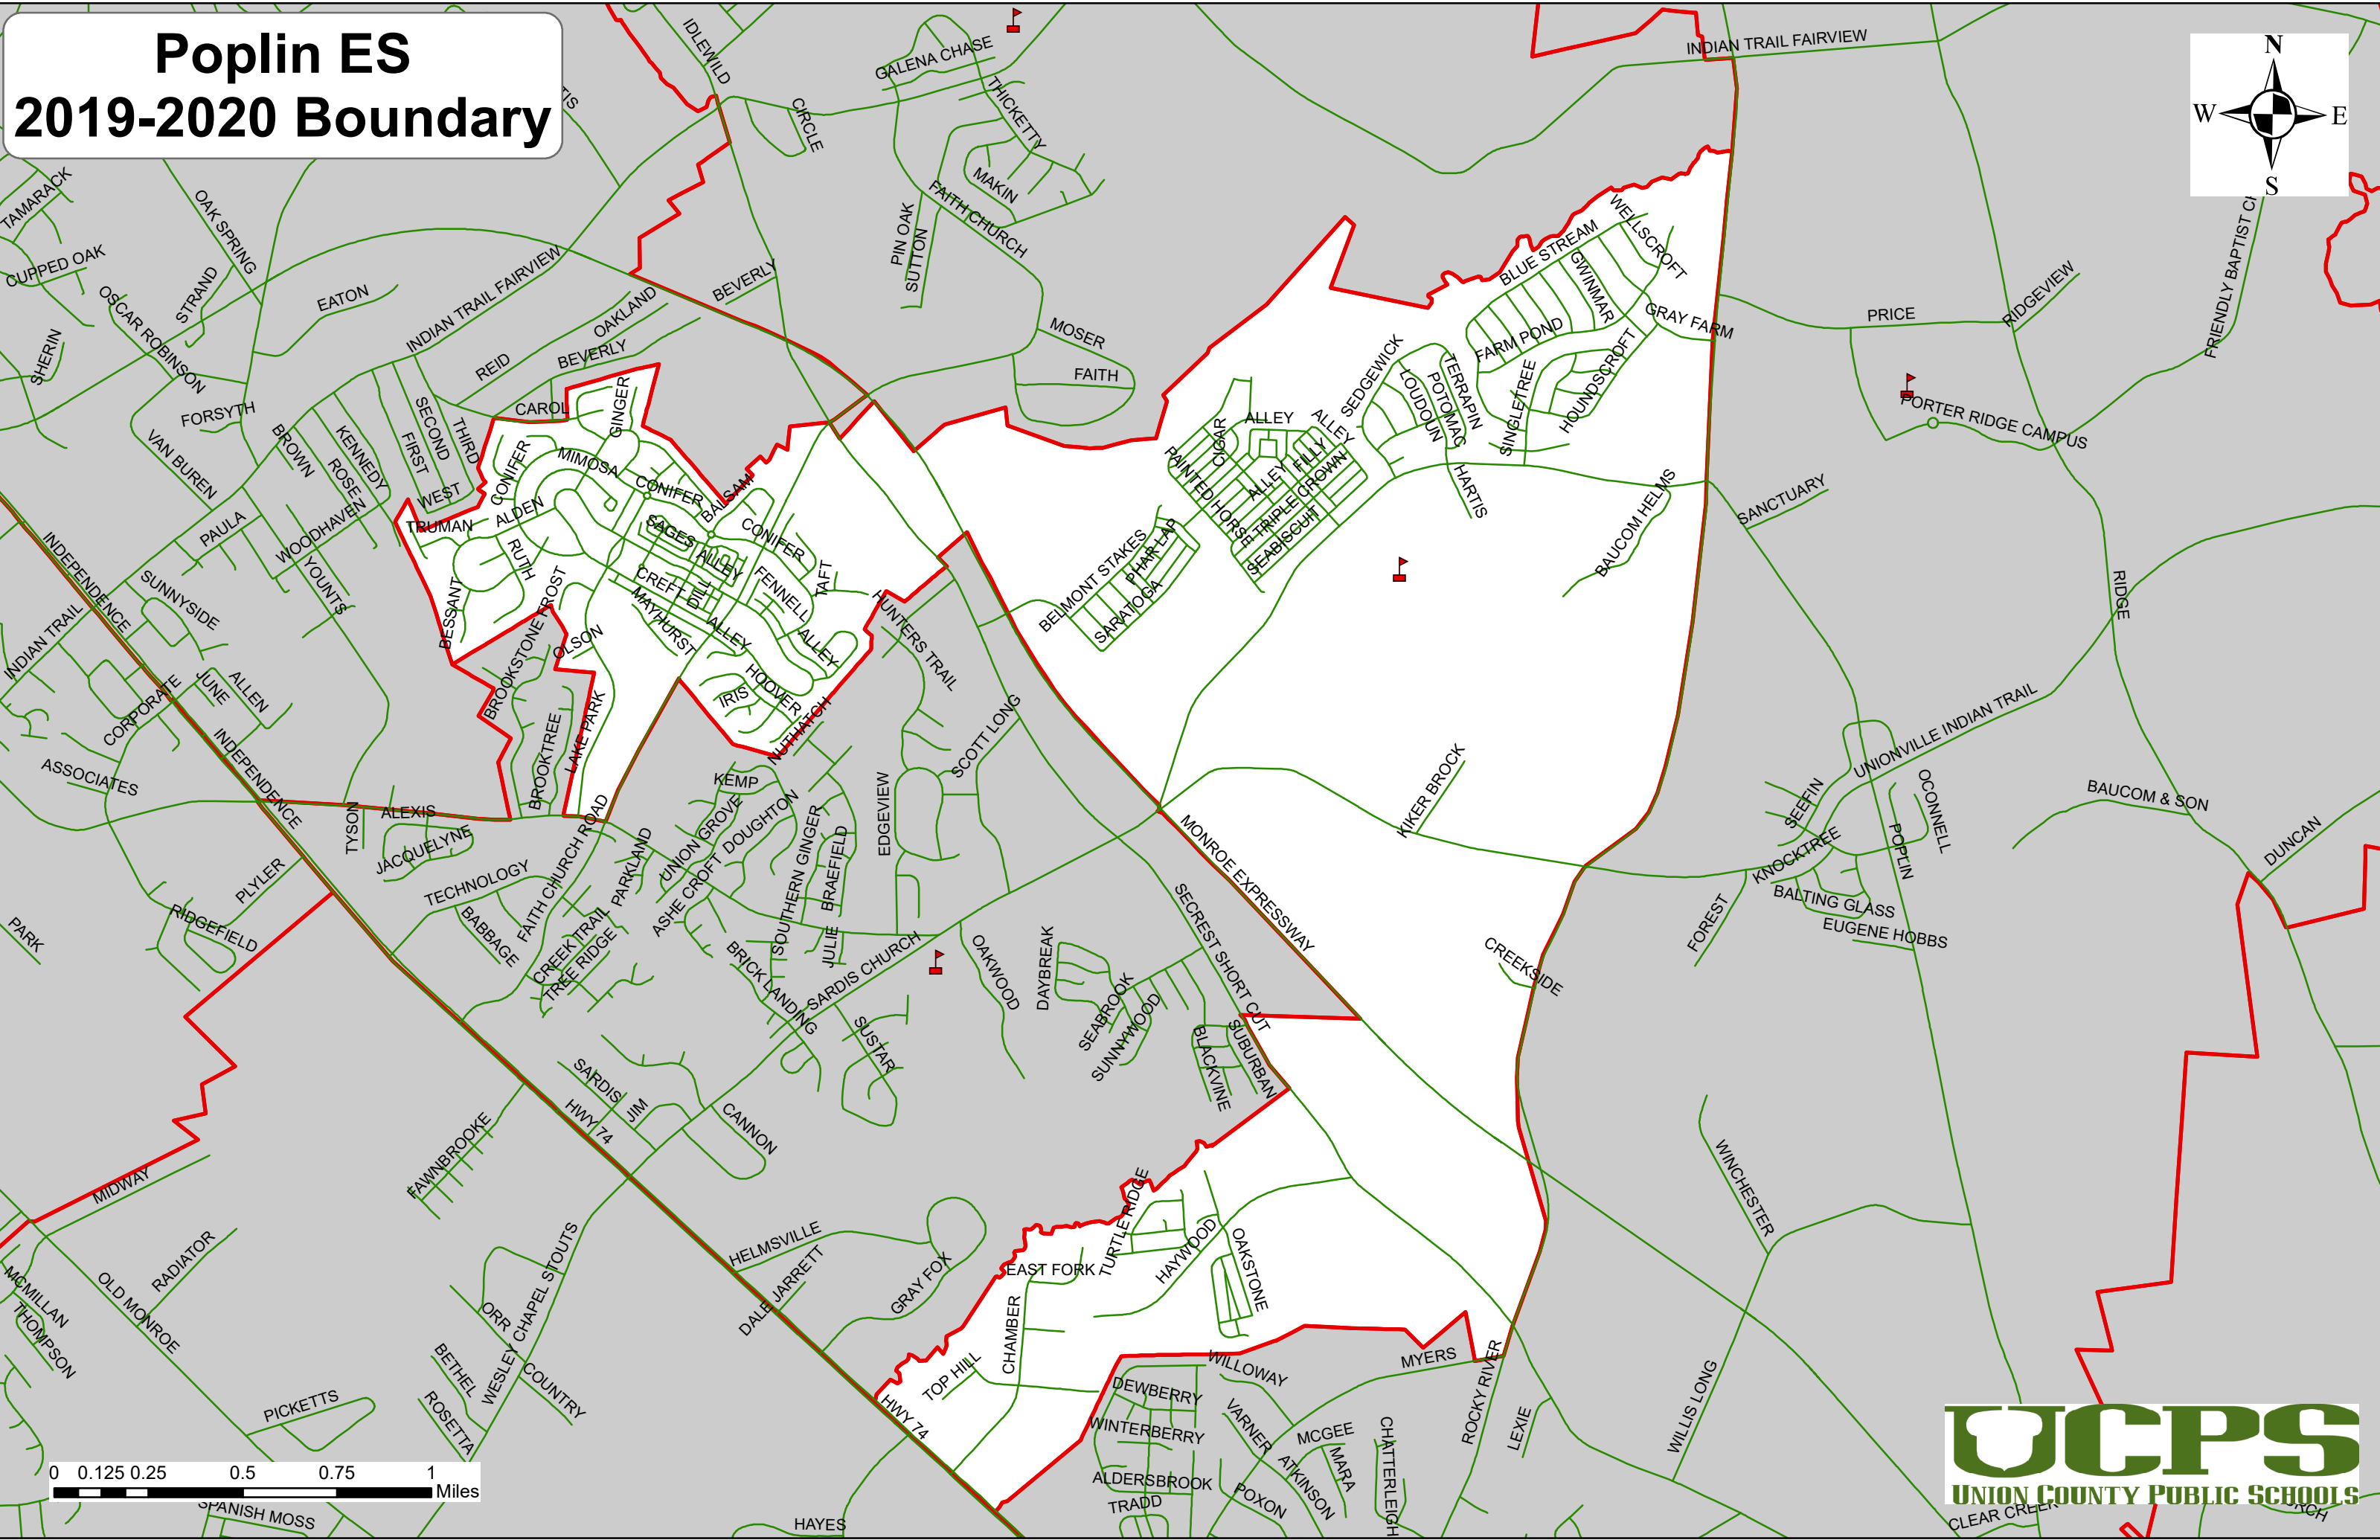

Poplin ES 2019-2020 Boundary

0 0.125 0.25 0.5 0.75 1 Miles